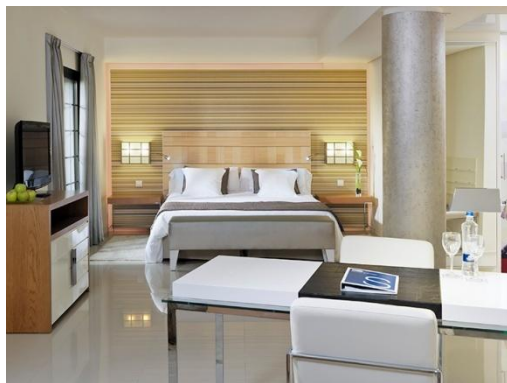

Zimmer

Die eleganten Zimmer des **H10 Andalucía Plaza** bieten alle Annehmlichkeiten, um Ihr Wohlbefinden zu garantieren:

Balkon oder Terrasse
32 Zoll LCD-TV mit internationalen Programmen
Minibar
Wasserkocher (entgeltlich)
Safe (entgeltlich)
Klimaanlage
Voll ausgestattetes Bad mit Haartrockner und Vergrößerungsspiegel

ZIMMER DELUXE

Zimmer Deluxe: Geräumige und vollständig renovierte Zimmer auf der Außenseite, die durch einen Wohnbereich sowie ein sehr elegantes Interieur bestehen. Diese Zimmer verfügen über ein Schlafsofa. Geeignet für bis zu 3 Erwachsene.

ZIMMER PRIVILEGE

Zimmer Privilege: Exklusive und vollständig renovierte Zimmer, die neben den oben erwähnten Annehmlichkeiten außerdem Folgendes bieten:

- Willkommensgeschenk
- Nespresso-Kaffeemaschine
- iDock-Station (Dockingstation für iPod, iPhone und MP3)
- Bademantel, Hausschuhe und VIP-Amenities
- Pillow-Top und Kissenmenü
- Exklusives Poolhandtuch
- Kostenloser Safe
- Tageszeitungen und Wettervorhersage
- Zweimal tägliche Vorbereitung und Reinigung der Zimmer
- Täglicher Aufdeckservice