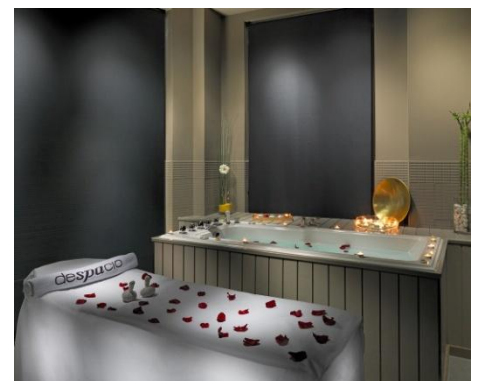

ANWENDUNGSRAUM DESPACIO SPA CENTRE